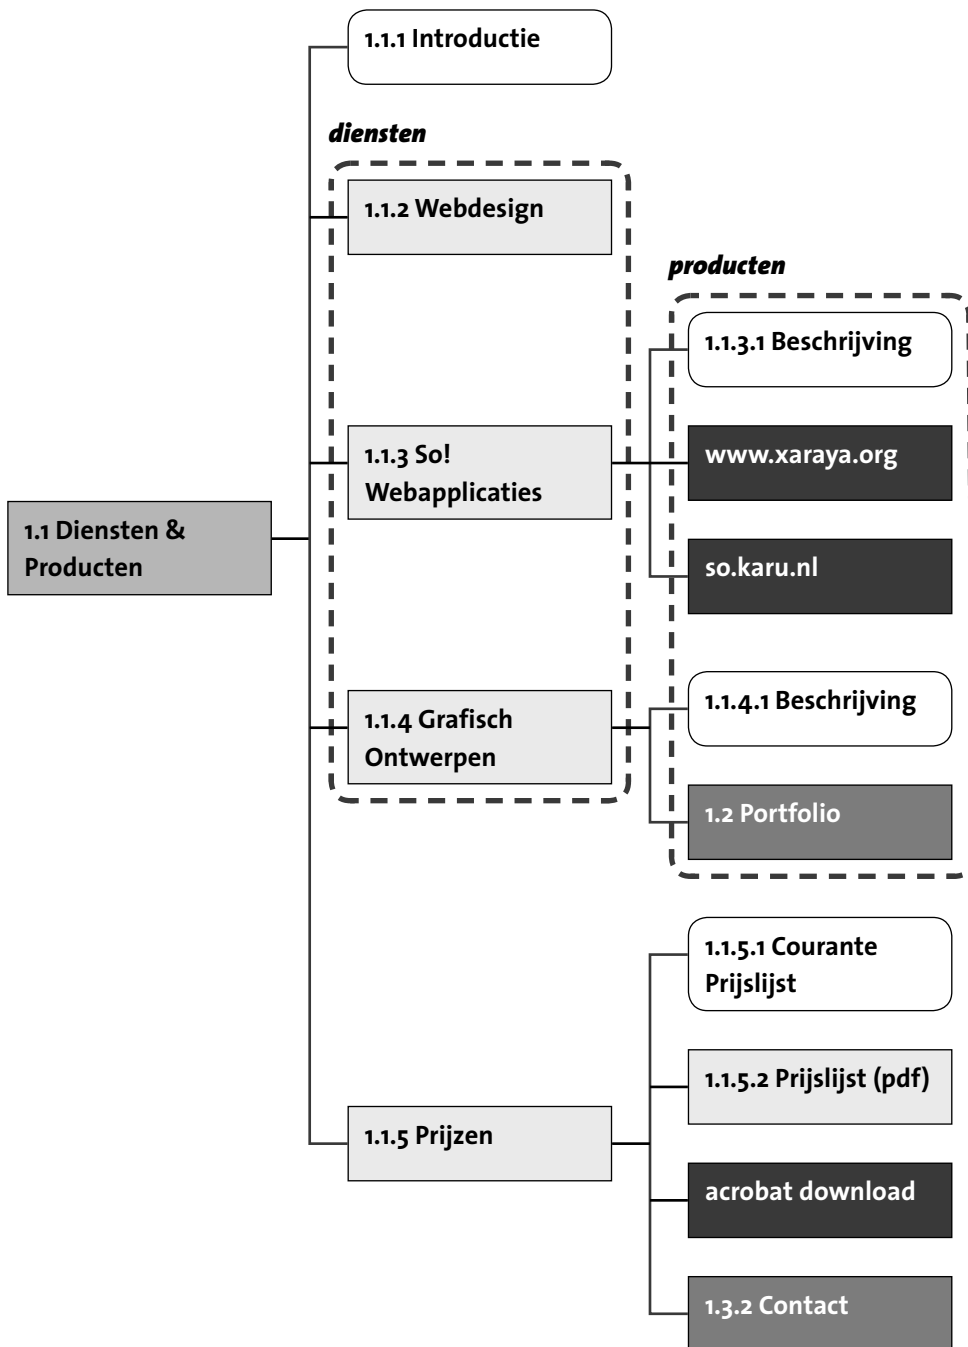

legenda

© Studio Karu 23 mei 2003 editie 4.4.1

- Relatie tussen pagina's/componenten
- Ingang
- Pagina component (brok inhoud)
- Pagina (lokaal 'child')

- Pagina (lokaal binnen de site)
- Pagina (buiten de site)
- Groep van gerelateerde pagina's
- Groep van gelijksoortige pagina's

Globale navigatie

Op alle pagina's staan links naar onderstaande pagina's. Pagina's linken niet naar zichzelf.

- 1 Home
- 1.1 **Diensten & Producten**
- 1.2 Portfolio
- 1.3 Over Ons
- 1.3.2 Nieuws
- 1.4 Zoeken
- 1.3.9 Contact
- 1.3.4 Partner worden

Locale navigatie

De locale pagina's worden aangegeven in vet met daaronder de pagina's waarnaar wordt doorgelinkt.

1 Home

1.1 Diensten & Producten

- 1.1.2 Webdesign
- 1.1.3 So! Webapplicaties
- 1.1.4 Grafisch ontwerpen
- 1.1.5 Prijzen