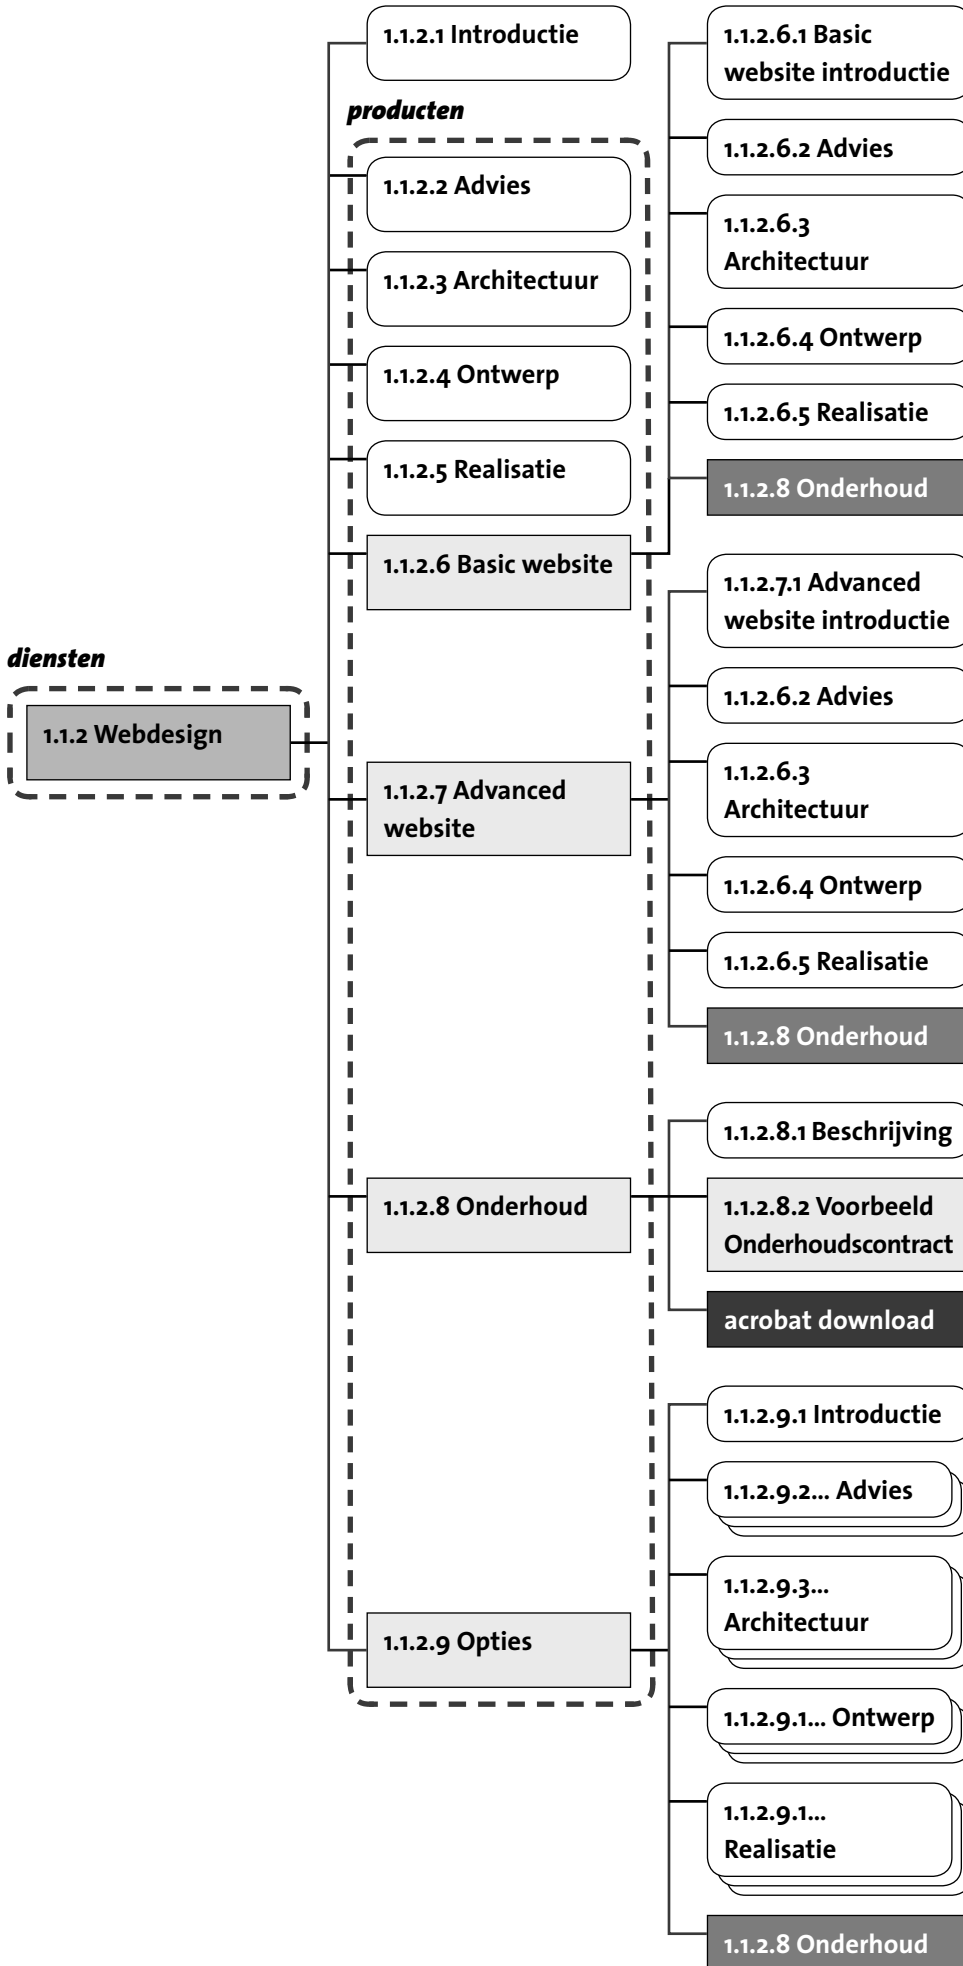

legenda

© Studio Karu 23 mei 2003 editie 4.4.1

- Relatie tussen pagina's/componenten
- Ingang
- Pagina component (brok inhoud)
- Pagina (lokaal 'child')

- Pagina (lokaal binnen de site)
- Pagina (buiten de site)
- Groep van gerelateerde pagina's
- Groep van gelijksoortige pagina's

Globale navigatie

Op alle pagina's staan links naar onderstaande pagina's. Pagina's linken niet naar zichzelf.

- 1 Home
- 1.1 **Diensten & Producten**
- 1.2 Portfolio
- 1.3 Over Ons
- 1.3.2 Nieuws
- 1.4 Zoeken
- 1.3.9 Contact
- 1.3.4 Partner worden

Locale navigatie

De locale pagina's worden aangegeven in vet met daaronder de pagina's waarnaar wordt doorgelinkt.

1 Home

1.1 Diensten & Producten

- 1.1.2 Webdesign
- 1.1.3 So! Webapplicaties
- 1.1.4 Grafisch ontwerpen
- 1.1.5 Prijzen