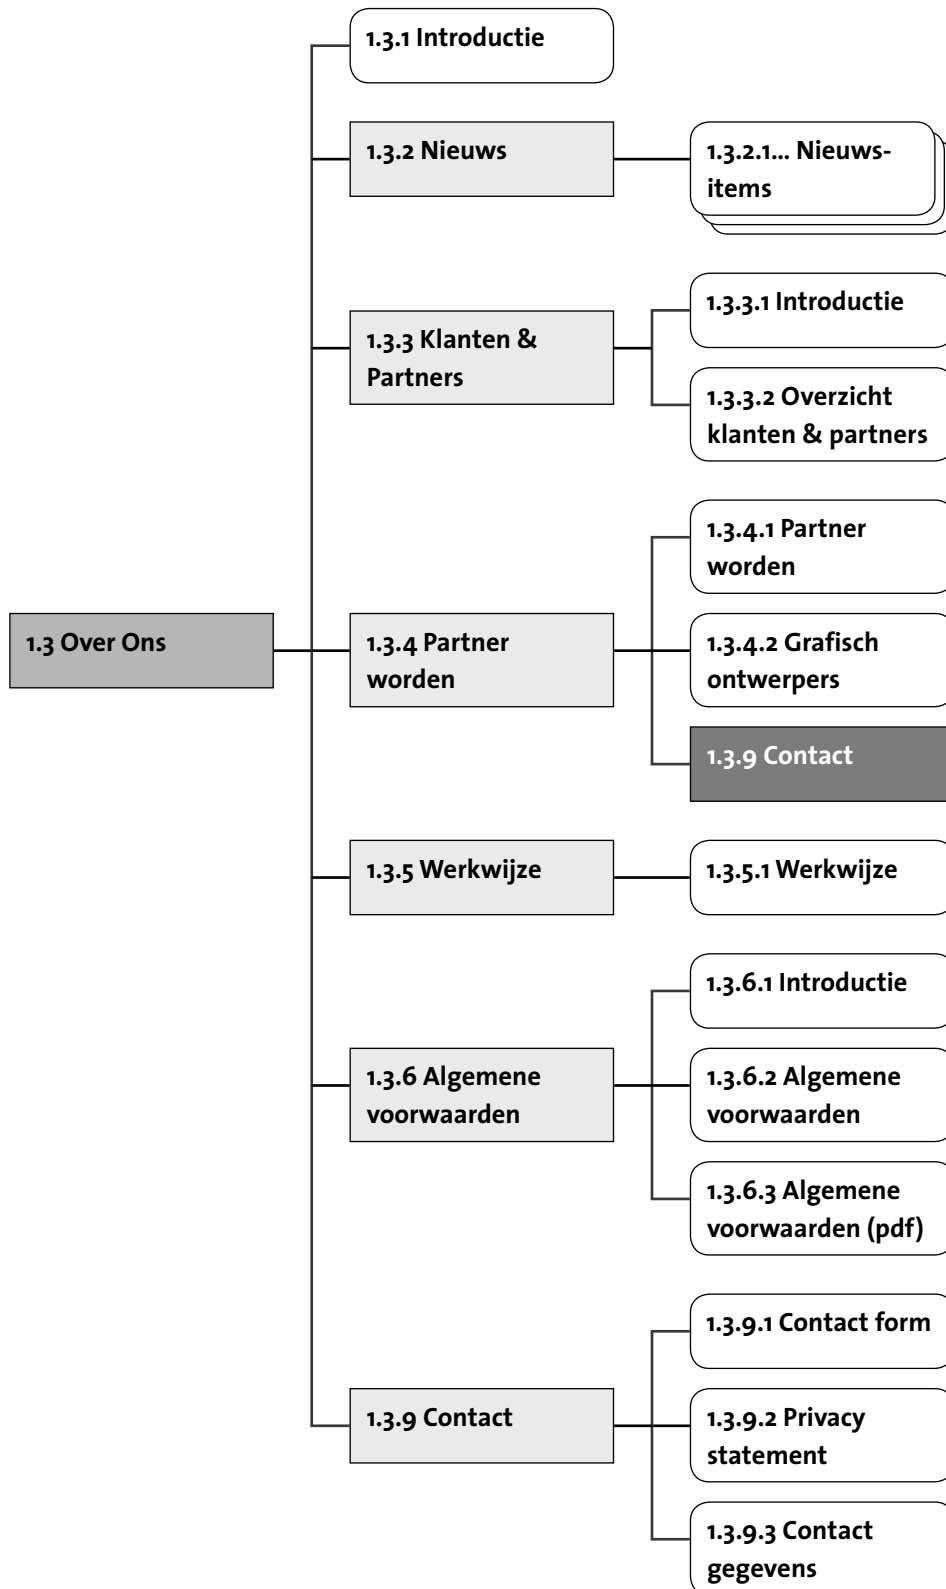

legenda

© Studio Karu 23 mei 2003 editie 4.4.1

- Relatie tussen pagina's/componenten
- Ingang
- Pagina component (brok inhoud)
- Pagina (lokaal 'child')

- Pagina (lokaal binnen de site)
- Pagina (buiten de site)
- Groep van gerelateerde pagina's
- Groep van gelijksoortige pagina's

Globale navigatie

Op alle pagina's staan links naar onderstaande pagina's. Pagina's linken niet naar zichzelf.

- 1 Home
- 1.1 **Diensten & Producten**
- 1.2 Portfolio
- 1.3 Over Ons
- 1.3.2 Nieuws
- 1.4 Zoeken
- 1.3.9 Contact
- 1.3.4 Partner worden

Locale navigatie

De locale pagina's worden aangegeven in vet met daaronder de pagina's waarnaar wordt doorgelinkt.

1 Home

1.1 Diensten & Producten

- 1.1.2 Webdesign
- 1.1.3 So! Webapplicaties
- 1.1.4 Grafisch ontwerpen
- 1.1.5 Prijzen